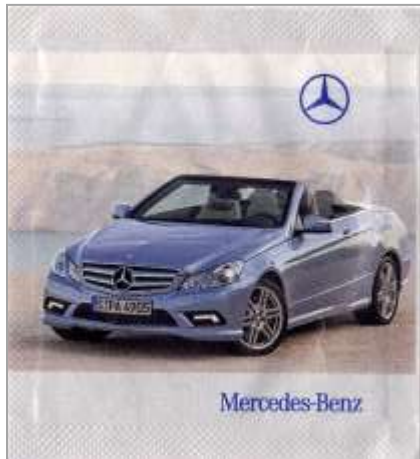

Abpackfirma	:	ION
Vertrieb	:	vermutlich Firma Spielvogel
Verpackung	:	5,5 x 5,5 cm
Anzahl	:	4 bekannt
Vorderseite	:	verschiedene Mercedes-Benz Fahrzeuge
Rückseite	:	Untergrund: hellblau, Schrift: blau