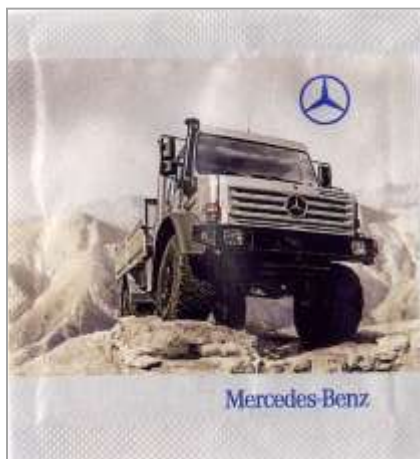

Abpackfirma	:	ION
Vertrieb	:	vermutlich Firma Spielvogel
Verpackung	:	5,5 x 5,5 cm
Anzahl	:	4 bekannt
Vorderseite	:	verschiedene Mercedes-Benz Fahrzeuge
Rückseite	:	Untergrund: hellblau, Schrift: blau

1

2

3

4

Rückseite