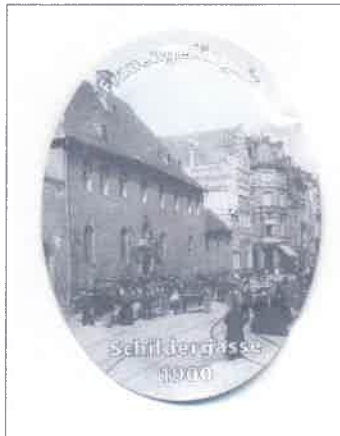

Hohenstaufenring