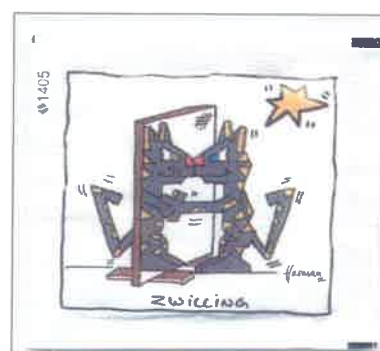

Abpackfirma	: Schneider Verpackungen
Vertrieb	: INTERGAST GROSSVERBRAUCHER-SERVICE GmbH
Verpackung	: 5,7 x 5,5 cm
Anzahl	: 12 Tüten
Vorderseite	: Lustige Katzen, verschiedene Motive
Rückseite	: www.kuenstler-herman.de

Steinbock

Wassermann

Fische

Widder

Stier

Zwilling

Krebs

Löwe

Jungfrau

Waage

Skorpion

Schütze

Rückseite