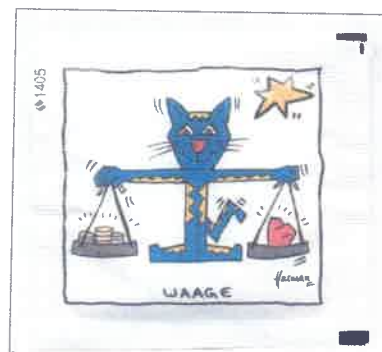

Abpackfirma	: Schneider Verpackungen
Vertrieb	: INTERGAST GROSSVERBRAUCHER-SERVICE GmbH
Verpackung	: 5,7 x 5,5 cm
Anzahl	: 12 Tüten
Vorderseite	: Lustige Katzen, verschiedene Motive
Rückseite	: www.kuenstler-herman.de

Steinbock

Wassermann

Fische

Widder

Stier

Zwilling

Krebs

Löwe

Jungfrau

Waage

Skorpion

Schütze

Rückseite