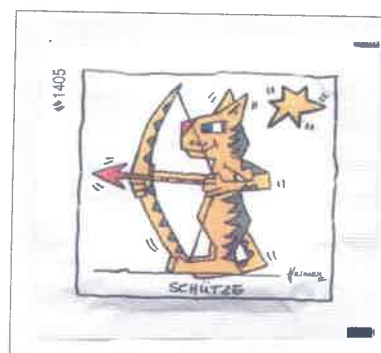

Abpackfirma	: Schneider Verpackungen
Vertrieb	: INTERGAST GROSSVERBRAUCHER-SERVICE GmbH
Verpackung	: 5,7 x 5,5 cm
Anzahl	: 12 Tüten
Vorderseite	: Lustige Katzen, verschiedene Motive
Rückseite	: www.kuenstler-herman.de

Steinbock

Wassermann

Fische

Widder

Stier

Zwilling

Krebs

Löwe

Jungfrau

Waage

Skorpion

Schütze

Rückseite