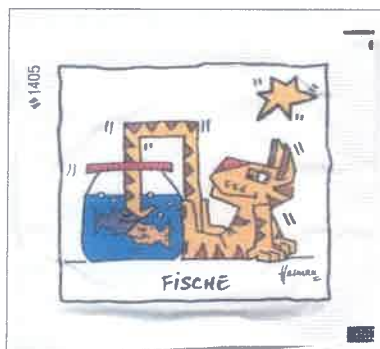

Abpackfirma	: Schneider Verpackungen
Vertrieb	: INTERGAST GROSSVERBRAUCHER-SERVICE GmbH
Verpackung	: 5,7 x 5,5 cm
Anzahl	: 12 Tüten
Vorderseite	: Lustige Katzen, verschiedene Motive
Rückseite	: www.kuenstler-herman.de

Steinbock

Wassermann

Fische

Widder

Stier

Zwilling

Krebs

Löwe

Jungfrau

Waage

Skorpion

Schütze

Rückseite