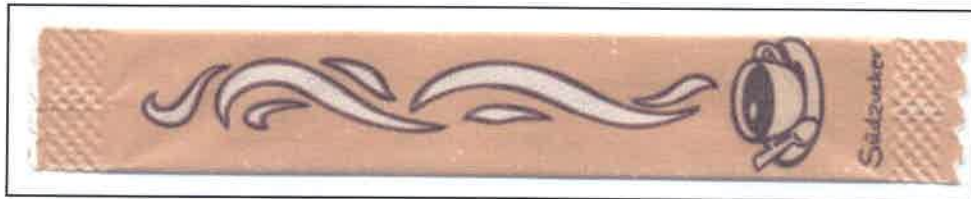

Abpackfirma	: Südzucker
Verpackung	: ca. 10,8 cm x 1,7 cm
Anzahl	: 4 Stück; mit gezacktem und mit geradem Rand
Vorderseite	: auf 3 Sticks jeweils eine andere Kaffeetasse, auf einem Stick ein 1 Latte-Macchiato Glas, alle Sticks mit verschiedenen Aromazeichen
Rückseite	: jede Rückseite gleich