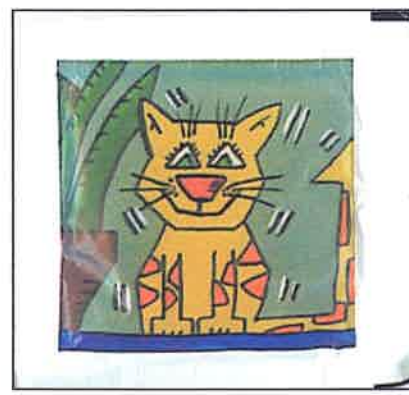

Vertrieb: Intergast
Verpackung: Tüte 54 x 54 mm, auf 4 Seiten verschweißt
Anzahl: 8 Tüten
Vorderseite: 8 unterschiedliche Motive des Künstlers Herman Reichold
Rückseite: auf allen Tüten gleich

1

2

3

4

5

6

7