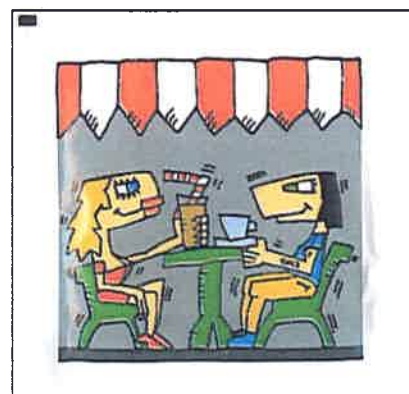

Vertrieb: Intergast
Verpackung: Tüte 54 x 54 mm, auf 4 Seiten verschweißt
Anzahl: 8 Tüten
Vorderseite: 8 unterschiedliche Motive des Künstlers Herman Reichold
Rückseite: auf allen Tüten gleich

1

2

3

4

5

6

7