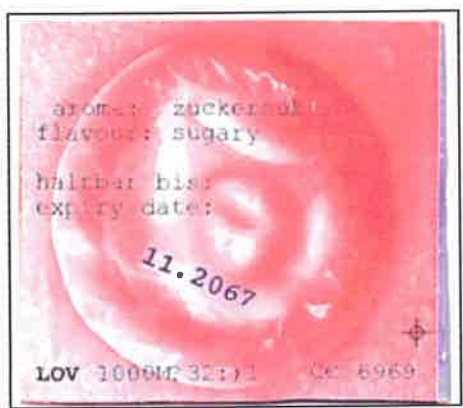

EGZ - Katalog Deutschland	Kondome	Blatt 2004 / T11 Seite 1 von 2
------------------------------	---------	-----------------------------------

Entwurf: Dirk Sackmann  
 Vertrieb: Gastrozucker  
 Verpackung: Tüte, rechteckig, 60 x 55 mm, auf 4 Seiten verschweißt  
 Anzahl: 5 Tüten  
 Vorderseite: 5 unterschiedliche Kondom-Motive  
 Rückseite: 5 unterschiedliche Sprüche

Farbe Pink

Hintergrund:  
Rot-braun

Farbe Pink

Hintergrund:  
Rot-braun

Farbe orange

Hintergrund:  
Rot-braun

Farbe Lila

Hintergrund:  
Rot-braun