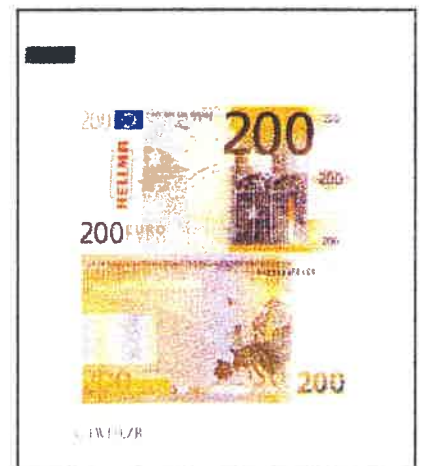

Abpackfirma : HELLMA
 Verpackung : Tüte rechteckig - ca. 53 x 56 mm
 Anzahl : 12 - Vorderseiten und Rückseiten in unterschiedlichen
 Kombinationen (s. Tabelle)
 Vorderseite : Abbildung der 7 EURO-Scheine
 Rückseite : Abbildung der 7 EURO-Scheine

Bisher bekannte Kombinationen

Vorderseite Randstreifen rechts	Rückseiten						
	5 EURO	10 EURO	20 EURO	50 EURO	100 EURO	200 EURO	500 EURO
5 EURO					X	X	X
10 EURO						X	
20 EURO					X	X	
50 EURO	X	X	X				
100 EURO		X					
200 EURO							X
500 EURO			X		X		