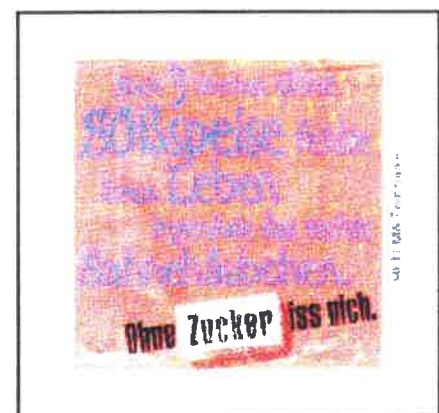

- Abpackfirma : HELLMA
Verpackung : Tüte rechteckig - ca. 56 x 54 mm
Anzahl : 9 Tüten
Vorderseite : Porträt in Schwarz-Weiss
Rückseite : Zuckerspruch und Text "Ohne Zucker iss nich".
Hintergrundfarbe und Farbe des Zuckerspruchs je Tüte unterschiedlich.

Hintergrundfarbe: Grün
Beschriftung : Blau

Hintergrundfarbe: Hellblau
Zuckerspruch : Rosa

Hintergrundfarbe : Helllila
Zuckerspruch : Hellgrün

Hintergrundfarbe: Grün
Zuckerspruch : Lila

Hintergrundfarbe: Gelb
Zuckerspruch : Orange

Hintergrundfarbe: Rosa
Zuckerspruch : Lila

Hintergrundfarbe: Gelb
Zuckerspruch : Rot

Hintergrundfarbe: Grün
Zuckerspruch : Lila

Hintergrundfarbe: Rosa
Zuckerspruch : Hellgrün