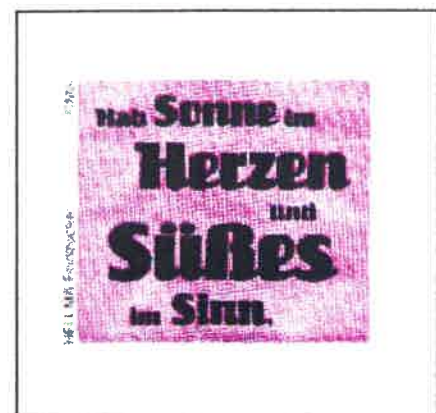

- Abpackfirma : HELLMA  
Verpackung : Tüte rechteckig - ca. 56 x 54 mm  
Farbe : Je Tüte unterschiedlich, s. Einzelbeschreibung  
Anzahl : 8 Tüten  
Vorderseite : Text und Hintergrundfarbe auf allen Tüten unterschiedlich  
Rückseite : Text auf allen Tüten gleich, Hintergrundfarbe wie Vorderseite

Hintergrundfarbe: Hellgrün

Rückseitentext

Hintergrundfarbe: Rot

Hintergrundfarbe: Orange

Hintergrundfarbe: Blaugrün

Hintergrundfarbe: Helllila

Hintergrundfarbe: Dunkellila

Hintergrundfarbe: Ocker

Hintergrundfarbe: Blau