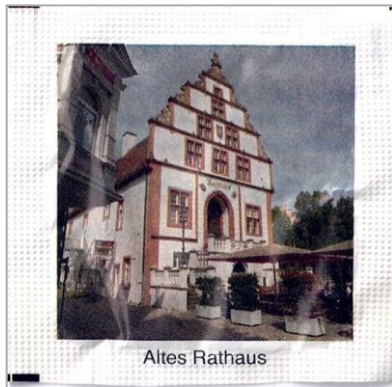

Abpackfirma	: Schneider Verpackungen
Vertrieb	: Europäische Gemeinschaft der Zuckersammler – EGZ –
Verpackung	: 5,5 x 5,5 cm
Anzahl	: 8 Stück
Vorderseite	: verschiedene Ansichten aus Bad Salzuflen
Rückseite	: siehe Abbildung

Altes Rathaus

Lange Straße

Landschaftsgarten

Gradierwerk mit Uhr

Rückseite

Seniorenresidenz  
Am Hoffmannspark

Hängebrücke Salze

Salzsieder

Kurpark