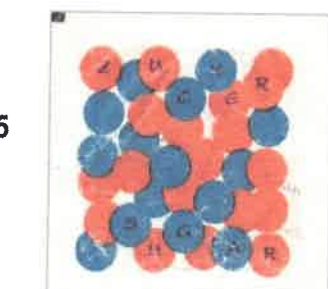

Anderung 2014

Abpackfirma	:	unbekannt
Vertrieb	:	unbekannt
Verpackung	:	4,4 cm x 4,4 cm
Anzahl	:	5 bekannte Tüten
Vorderseite	:	wie Abbildung, Grundfarbe weiß, Aufdruck verschiedene Farben und Formen; vier Seiten verschweißt
Rückseite	:	wie Abbildung, Grundfarbe weiß, Aufdruck verschiedene Farben und Formen.

Vorderseite

Rückseite 1

Rückseite 2