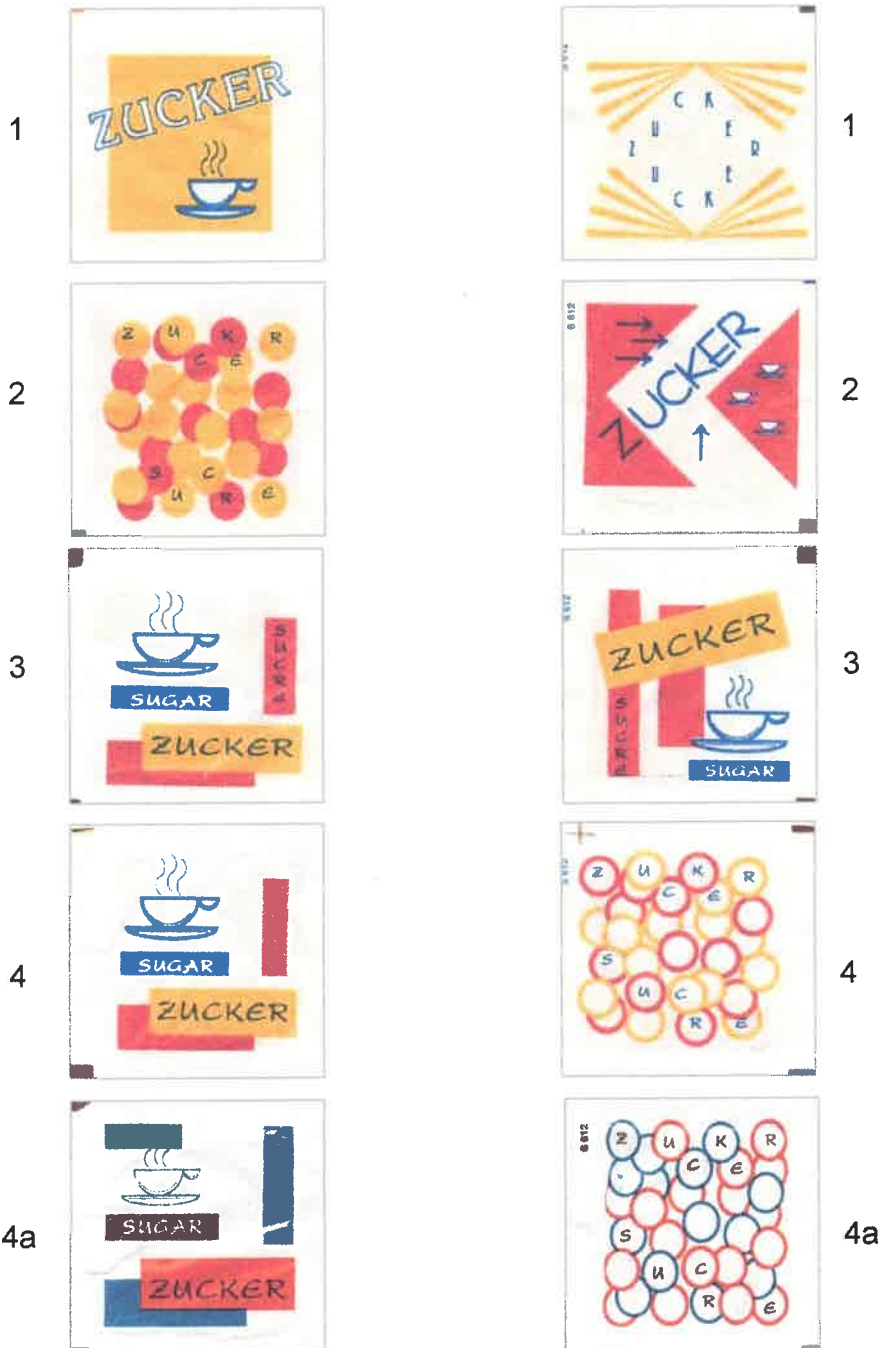

Anderung 2014

Abpackfirma	: unbekannt
Vertrieb	: unbekannt
Verpackung	: 4,4 cm x 4,4 cm
Anzahl	: 9 Tüten
Vorderseite	: wie Abbildung, Grundfarbe weiß, Aufdruck verschiedene Farben und Formen; vier Seiten verschweißt
Rückseite	: wie Abbildung, Grundfarbe weiß, Aufdruck verschiedene Farben und Formen.

Vorderseite

Rückseite

Vorderseite

Rückseite

5

5

6

6