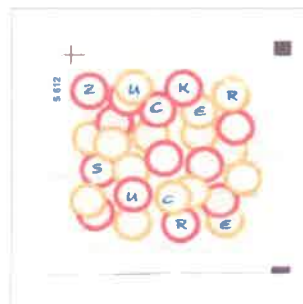

Vorderseite

Rückseite

5

5

6

6

7

7

8

8