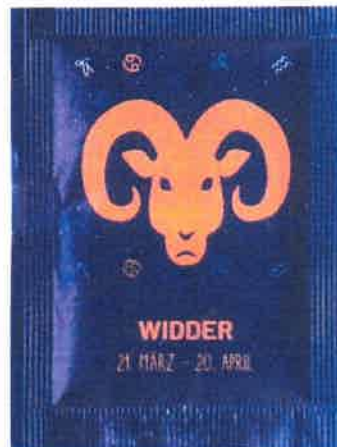

Abpackfirma	: Hellma - Nürnberg
Vertrieb	: Hellma - Nürnberg
Verpackung	: 6,0 x 4,5 cm
Anzahl	: 12 Stück
Vorderseite	: Untergrund blau, Abbildung des Sternzeichens und Schrift orange
Rückseite	: Untergrund blau, jeweilige Merkmale weiß, das jeweilige Genussgetränk orange, sonst wie abgebildet

Vorderseite

Rückseite

zielstrebig,
lebensfroh,
abenteuerlustig

wohmundend
kräftiger Mocca

ausgeglichen,
großmütig,
warmherzig

harmonisch feiner
Café au lait

kontaktfreudig,
vielseitig,
fröhlich

exotisch
wohltuender
Chai Latte

Vorderseite

Rückseite

gefühlvoll,
bescheiden,
fürsorglich

gemütlich
gehaltvoller
Caffè Lungo

energetisch,
selbstbewusst,
großzügig

kräftig
vollmundiger
Café Crema

zuverlässig,
ehrlich,
ordnungsliebend

mild
aromatischer
Americano