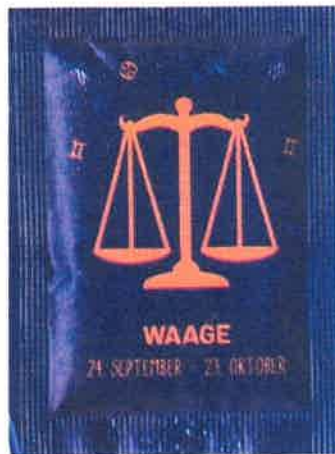

Abpackfirma	: Hellma - Nürnberg
Vertrieb	: Hellma - Nürnberg
Verpackung	: 6,0 x 4,5 cm
Anzahl	: 12 Stück
Vorderseite	: Untergrund blau, Abbildung des Sternzeichens und Schrift orange
Rückseite	: Untergrund blau, jeweilige Merkmale weiß, das jeweilige Genussgetränk orange, sonst wie abgebildet

Vorderseite

Rückseite

zielstrebig,
lebensfroh,
abenteuerlustig

wohmundend
kräftiger Mocca

ausgeglichen,
großmütig,
warmherzig

harmonisch feiner
Café au lait

kontaktfreudig,
vielseitig,
fröhlich

exotisch
wohltuender
Chai Latte

Vorderseite

Rückseite

gefühlvoll,
bescheiden,
fürsorglich

gemütlich
gehaltvoller
Caffè Lungo

energetisch,
selbstbewusst,
großzügig

kräftig
vollmundiger
Café Crema

zuverlässig,
ehrlich,
ordnungsliebend

mild
aromatischer
Americano

Vorderseite

Rückseite

charmant,
rücksichtsvoll,
aufgeschlossen

schmeichelnd
schaumiger
Cappuccino

dynamisch,
leidenschaftlich,
engagiert

authentisch
kraftvoller
Ristretto

weltoffen,
spontan,
überzeugend

erquickend
feiner
Flat White