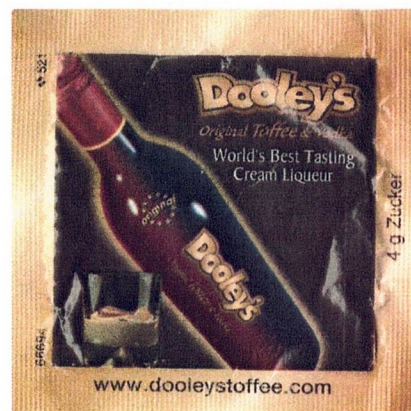

| | | |
|-------------|---|--|
| Abpackfirma | : | nicht bekannt |
| Vertrieb | : | nicht bekannt |
| Verpackung | : | 5,5 x 5,5 cm |
| Anzahl | : | 3 Stück bekannt |
| Vorderseite | : | Rand hellbraun, Mitte dunkelbraun; Abbildungen von verschiedenen Kaffee-Spezialitäten |
| Rückseite | : | Untergrund wie die Vorderseite, auf allen 3 Tüten eine Flasche mit der Aufschrift „Dooley's“ |

Latte

Coffee & Toffee

Subito

Rückseite