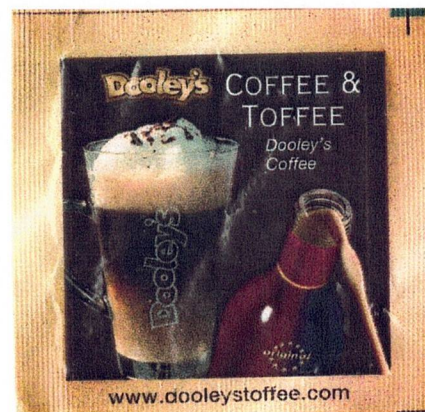

| | | |
|-------------|---|--|
| Abpackfirma | : | nicht bekannt |
| Vertrieb | : | nicht bekannt |
| Verpackung | : | 5,5 x 5,5 cm |
| Anzahl | : | 3 Stück bekannt |
| Vorderseite | : | Rand hellbraun, Mitte dunkelbraun; Abbildungen von verschiedenen Kaffee-Spezialitäten |
| Rückseite | : | Untergrund wie die Vorderseite, auf allen 3 Tüten eine Flasche mit der Aufschrift „Dooley's“ |

Latte

Coffee & Toffee

Subito

Rückseite