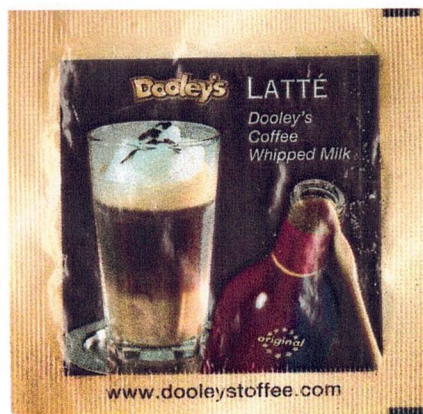

| | | |
|-------------|---|--|
| Abpackfirma | : | nicht bekannt |
| Vertrieb | : | nicht bekannt |
| Verpackung | : | 5,5 x 5,5 cm |
| Anzahl | : | 3 Stück bekannt |
| Vorderseite | : | Rand hellbraun, Mitte dunkelbraun; Abbildungen von verschiedenen Kaffee-Spezialitäten |
| Rückseite | : | Untergrund wie die Vorderseite, auf allen 3 Tüten eine Flasche mit der Aufschrift „Dooley's“ |

Latte

Coffee & Toffee

Subito

Rückseite