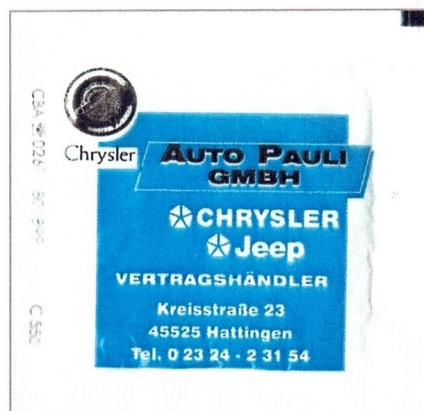

Abpackfirma	: nicht bekannt
Vertrieb	: nicht bekannt
Verpackung	: 5,5 x 5,5 cm
Anzahl	: 4 Stück bekannt
Vorderseite	: Untergrund weiß, oben und unten blaue Balken mit weißer Schrift, Fahrzeug und Bezeichnung schwarz;
Rückseite	: Untergrund weiß, Mitte blau mit weißer und schwarzer Schrift; oben links Emblem von Chrysler

1

2

3

4

Rückseite