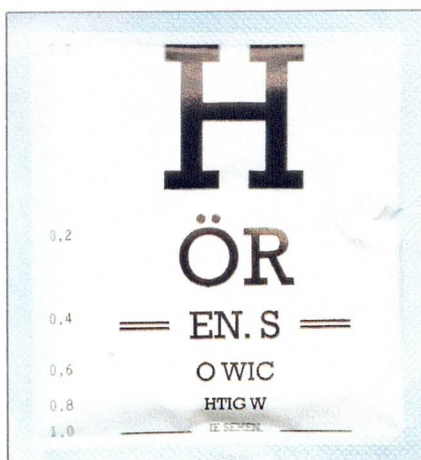

Abpackfirma	German's Best GmbH
Vertrieb	German's Best GmbH
Verpackung	5,5 x 6,0 cm
Anzahl	5 Stück
Vorderseite	Untergrund hellblau, Schrift schwarz, rot und gelb
Rückseite	Untergrund hellbau Schrift schwarz und im blauen Balken weiß. An der rechten oberen Ecke ein rotes Dreieck mit der Inschrift: „Süßstoff süßt wie ein Teelöffel Zucker“

1

2

3

4

5

Rückseite