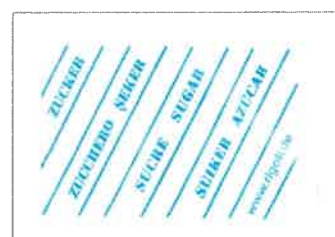

Abpackfirma	: nicht bekannt
Vertrieb	: Firma Rigoli
Verpackung	: 7,0 x 4,5 cm
Anzahl	: unbekannt
Vorderseite	: Nummern 1 – 3 + 6 Untergrund weiß, Figuren in verschiedenen blau Tönen, Nr. 6 = lila am Rand oben = Feinzucker, unten = www.rigoli.de Nummern 4 – 5 Untergrund schwarz, Figuren Nummer 4 silber, Nummer 5 gold.
Rückseite	: Untergrund weiß, Nummer 1 Schrift und Striche blau, Nummen 2 + 3 Balken blau u. Schrift weiß Nr. 6 = Balken lila Nummer 4 Schrift und Striche silber, Nummer 5 Schrift schwarz auf Balken in gold.

2..Rückseite – hellblau – mit Tel.Nr..

Rückseite – blau

4

schwarz mit silber

schwarz mit silber - Rückseite

5

schwarz mit gold

schwarz mit gold - Rückseite

6

blau/lila

blau/lila - Rückseite

Die abgebildeten Tüten gibt es auch noch mit Telefonnummern. Und es gibt 2 Tüten mit einer anderen Vorderseite.

Fortsetzung (Juli 2019):

weiß mit schwarz
Nachtrag 2019

ohne Telefon-Nummer

mit Telefon-Nummer

Fortsetzung (Juni 2021):

grün

mit Telefon-Nummer

hellblau/helllila

ohne Telefon-Nummer