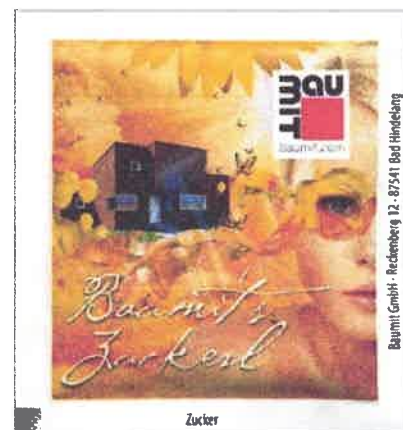

Abpackfirma	: evtl. German's Best
Vertrieb	: vermutlich Firma Baunit GmbH
Verpackung	: 5,5 x 6,0 cm
Anzahl	: 3 Stück bekannt
Vorderseite	: 3 verschiedene Häuser; 1 halbes Gesicht; Emblem der Firma; in den Farbe blau, grün und gelb; in weißer Schrift: „ <i>Bau mit's Zucker</i> “
Rückseite	: gleiches Bild wie Vorderseite mit Emblem der Firma; am weißen Rand die Adresse der Firma und das Wort „Zucker“

1

blau

2

grün

3

gelb

3

gelb
Rückseite