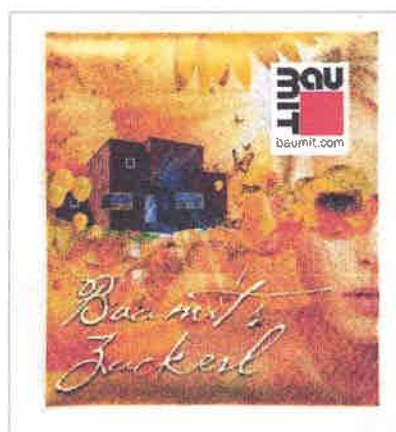

Abpackfirma	: evtl. German's Best
Vertrieb	: vermutlich Firma Baunit GmbH
Verpackung	: 5,5 x 6,0 cm
Anzahl	: 3 Stück bekannt
Vorderseite	: 3 verschiedene Häuser; 1 halbes Gesicht; Emblem der Firma; in den Farbe blau, grün und gelb; in weißer Schrift: „ <i>Bau mit's Zucker</i> “
Rückseite	: gleiches Bild wie Vorderseite mit Emblem der Firma; am weißen Rand die Adresse der Firma und das Wort „Zucker“

1

blau

2

grün

3

gelb

3

gelb
Rückseite