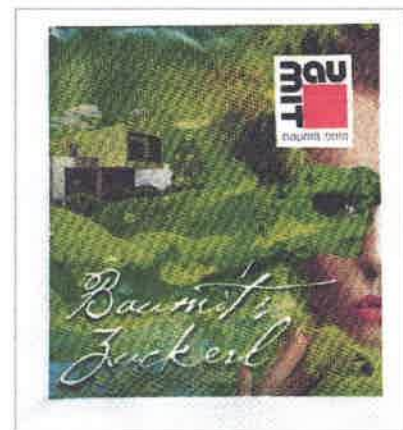

Abpackfirma	: evtl. German's Best
Vertrieb	: vermutlich Firma Baunit GmbH
Verpackung	: 5,5 x 6,0 cm
Anzahl	: 3 Stück bekannt
Vorderseite	: 3 verschiedene Häuser; 1 halbes Gesicht; Emblem der Firma; in den Farbe blau, grün und gelb; in weißer Schrift: „ <i>Bau mit's Zucker</i> “
Rückseite	: gleiches Bild wie Vorderseite mit Emblem der Firma; am weißen Rand die Adresse der Firma und das Wort „Zucker“

1

blau

2

grün

3

gelb

3

gelb
Rückseite