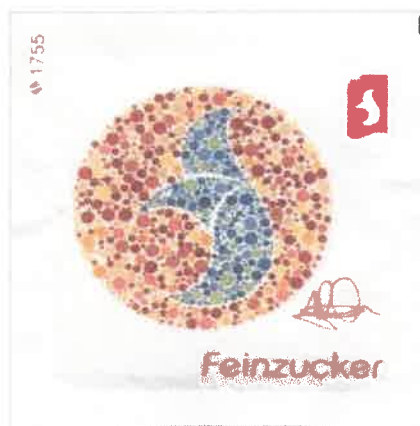

Abpackfirma	: nicht bekannt
Vertrieb	: Service-Bund GmbH
Verpackung	: 5,5 x 5,5 cm
Anzahl	: 3 Stück
Vorderseite	: kreisförmig, gepunktete Farben mit einem Emblem
Rückseite	: kleinere Abbildung der Vorderseite; Schrift rot, Emblem oben rechts außen rot, innen weiß

1 blau – rot

2 rot/braun - blau

3 rot/braun – grün

Rückseite von Nr. 1