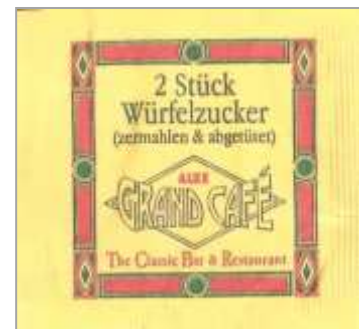

Abpackfirma	: nicht bekannt
Vertrieb	: nicht bekannt
Verpackung	: ungefähr 5,5 x 5,5 cm
Anzahl	: 7 Tüten bekannt
Vorderseite	: Untergrund gelb, verschiedene Beschriftungen – grün –; Umrandung rot mit grün; Firmen-Logo „Alex“ rot + „Grand Café“
Rückseite	: alle gleich; Untergrund gelb, Umrandung rot mit grün, Firmen-Logo „Alex“ rot + „Grand Café“

1

2

3

4

5

6

7

Rückseite