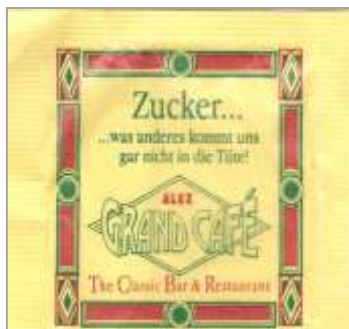

Abpackfirma	: nicht bekannt
Vertrieb	: nicht bekannt
Verpackung	: ungefähr 5,5 x 5,5 cm
Anzahl	: 7 Tüten bekannt
Vorderseite	: Untergrund gelb, verschiedene Beschriftungen – grün –; Umrandung rot mit grün; Firmen-Logo „Alex“ rot + „Grand Café“
Rückseite	: alle gleich; Untergrund gelb, Umrandung rot mit grün, Firmen-Logo „Alex“ rot + „Grand Café“

1

2

3

4

5

6

7

Rückseite